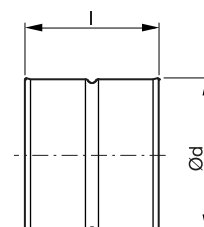

Slide-in coupling

MFSS

Dimensions

Description

Female coupling for joining fittings.

The product is CE marked according to EN 12101-7 and used in a circular smoke control system - single compartment (see declaration of performance).

Order code

Product	MFSS
Dimension Ød	200

Order example: MFSS-200

Ød nom	l mm	m kg
100 *	97	0,10
112	97	0,12
125 *	97	0,14
140	97	0,19
150 *	97	0,19
160 *	97	0,21
180	97	0,24
200 *	97	0,26
224	97	0,30
250 *	139	0,42
280	139	0,56
300	139	0,57
315 *	139	0,54
355	139	0,69
400 *	184	1,01
450	184	1,31
500 *	184	1,54
560	184	1,75
600	184	1,84
630	184	1,94
710	230	2,06
800	230	2,35
900	230	4,20
1000	275	5,49
1120	275	9,39
1250	275	11,0
1400	334	13,9
1500	334	19,3
1600	334	20,8

* With turned-over edge