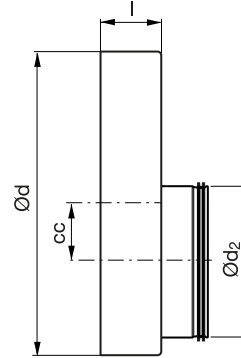

## Dimensions

## Description

Short, eccentric reducer with female end to achieve extremely short installation length.

Ød fits outside another fitting.

## Order code

Product	RFU
Dimension Ød	630
Dimension Ød <sub>2</sub>	315

**Order example: RFU-630-315**

Ød <sub>1 nom</sub> mm	Ød <sub>2 nom</sub> mm	cc mm	l mm	m kg
400 *	200	90	80	1,33
400	224	78	80	1,39
400 *	250	65	80	1,44
400	280	50	80	1,43
400	300	40	80	1,43
400 *	315	33	80	1,42
400	355	13	80	0,99
450	250	90	80	1,76
450	280	75	80	1,75
450	300	65	80	1,74
450	315	58	80	1,73
450	355	38	80	1,69
450	400	15	80	1,31
500	250	115	80	2,09
500	280	100	80	2,08
500	300	95	80	2,07
500	315	83	80	2,06
500	355	63	80	1,98
500	400	40	80	2,03
500	450	15	80	1,57
560	315	113	80	2,39
560	355	93	80	2,32
560	400	70	80	2,36
560	450	45	80	1,90
560	500	20	80	1,80
600	315	133	80	2,62
600	355	113	80	2,54
600	400	90	80	2,59
600	450	65	80	2,53
600	500	40	80	2,54
600	560	10	80	1,86
630	315	148	80	2,79
630	355	128	80	2,71
630	400	105	80	2,76
630	450	80	80	2,30
630	500	55	80	2,72
630	560	25	80	2,03
630	600	5	80	1,84

## RFU

$\varnothing d_1$ nom mm	$\varnothing d_2$ nom mm	cc mm	l mm	m kg
710	400	145	100	3,72
710	450	120	100	2,76
710	500	95	100	3,18
710	560	65	100	2,49
710	600	45	100	2,30
710	630	30	100	2,44
800	400	190	100	3,76
800	450	165	100	3,30
800	500	140	100	3,72
800	560	110	100	3,03
800	600	90	100	2,84
800	630	75	100	3,44
800	710	35	100	2,76
900	500	190	100	6,14
900	560	160	100	5,42
900	600	140	100	5,20
900	630	125	100	5,74
900	710	85	100	5,04
900	800	40	100	4,84
1000	500	240	100	7,34
1000	560	210	100	6,42
1000	600	190	100	6,40
1000	630	175	100	6,99
1000	710	135	100	6,24
1000	800	90	100	6,04
1000	900	40	100	5,76
1120	630	235	120	9,09
1120	710	195	120	8,34
1120	800	150	120	8,14
1120	900	100	120	7,86
1120	1000	50	120	6,96
1250	630	300	120	11,0
1250	710	260	120	10,3
1250	800	215	120	10,0
1250	900	165	120	9,76
1250	1000	115	120	8,86
1250	1120	55	120	8,83